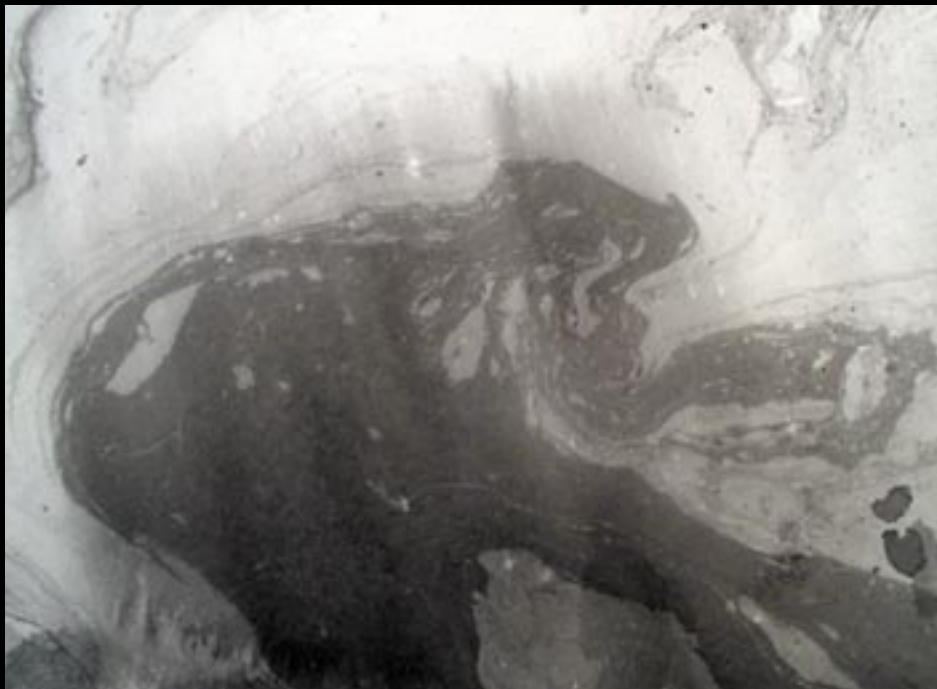

WOOLOOMOOLOO EXTRAKT: 1.

16 - 19 APRIL 2007

OLIKA TUSCHFÄRGER W JÄTTEFROTAGE
PÅ KLIPPHÄLLARNA KRITOR PIGMENT
GRAFITPULVER LADDBAR BORRMASKIN
MED POLERTRISSA SILVERTRYCK

WOOLOOMOOLOO EXTRAKT: 1.

16 - 19 APRIL 2007